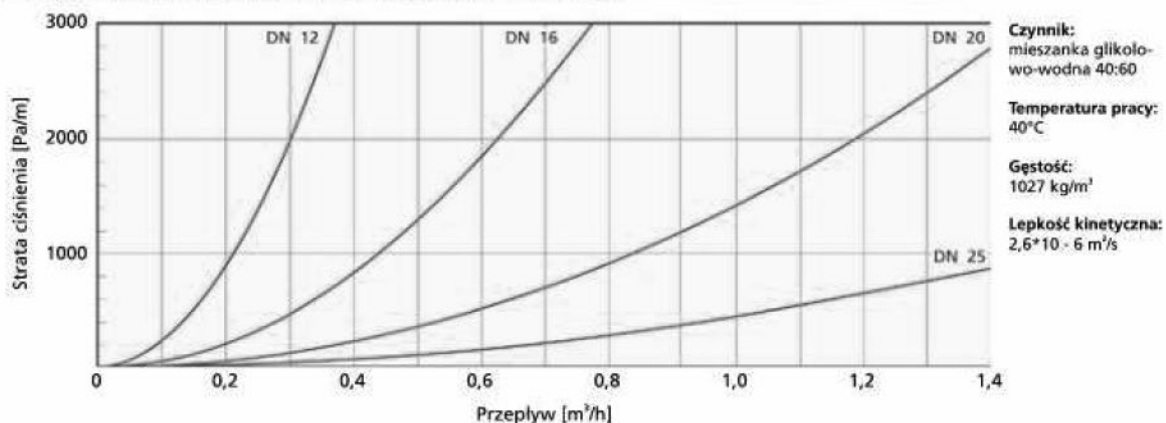

Instalacje

SKŁADY „KROPELEK”

SKŁADY „PECEFAŁ”

SKŁADY „ŻELIWIARZ”

4. 776. I. CENNIK PODSTAWOWY SIECI CIEPŁOWNICZE ELASTYCZNE RURY PREIZOLOWANE FLEXALEN SOLAR KARTA B EDYCJA I 2013. STAN NA DZIEŃ 2013.07.01

■ Flexalen HT Solar Light™ - rury ze stali szlachetnej - dane techniczne

Rura ze stali szlachetnej VA: 1. 0 / AISI 1 L

DN	Dz (mm)	Dw (mm)	Tolerancja Dz,Dw (mm)	Minimalny promień gięcia (mm)	Ciśnienie max. do 20°C (bar)	Pojemność rury roboczej (l/m)	Waga [kg/m]
12	16,5	12,5	+/- 0,4	2,0	21	0,127	0,086
16	21,4	16,3	+/- 0,4	2,5	16	0,273	0,145
20	26,7	20,5	+/- 0,4	3,0	10	0,430	0,195
25	31,8	25,4	+/- 0,4	3,5	10	0,633	0,255

Straty ciśnienia dla rur ze stali nierdzewnej

INFORMACJE TECHNICZNE ORAZ WYCENY INWESTYCYJNE U NASZYCH DORADCÓW

USŁUGI

TRANSPORTOWE

TAŚMY I FOLIE BUDOWLANE

TAŚMY I FOLIE OPAKOWANIOWE

MATERIAŁY IZOLUJĄCE I USZCZELNIAJĄCE

SYSTEMY DOCIEPLEŃ BUDYNKÓW

BEZPIECZEŃSTWO I HIGIENA PRACY

Chemia

Instalacje:
kontakt bezpośredni: +48 605 227 040
magazyn dla dostaw 111I: ul. Kościuszki 227, 40-600 Katowice
biuro@orangeseven.pl
magazyn dla dostaw 114I: ul. Handlowa 2, 41-807 Zabrze
biuro@orangeseven.pl

Chemia:
kontakt bezpośredni: +48 605 227 040
magazyn dla dostaw 111C: ul. Śląska 88, 40-742 Katowice
biuro@orangeseven.pl
magazyn dla dostaw 114C: ul. Handlowa 2, 41-807 Zabrze
biuro@orangeseven.pl

Kropelek:
kontakt bezpośredni: +48 505 657 795
magazyn dla dostaw 114SIW: ul. Handlowa 2, 41-807 Zabrze
sklad.kropelek.zabrze@orangeseven.pl

Peccefał:
kontakt bezpośredni: +48 505 657 795
magazyn dla dostaw 114SII: ul. Handlowa 2, 41-807 Zabrze
sklad.peccefal.zabrze@orangeseven.pl

Żeliwiarz:
kontakt bezpośredni: +48 505 657 795
magazyn dla dostaw 111SID: ul. Cegielnia Murcki 5, 40-749 Katowice
sklad.zeliwiarz.katowice@orangeseven.pl

Adres do korespondencji i fakturowania: Orange Seven, ul. Opolskiego 1/21, 41-500 Chorzów